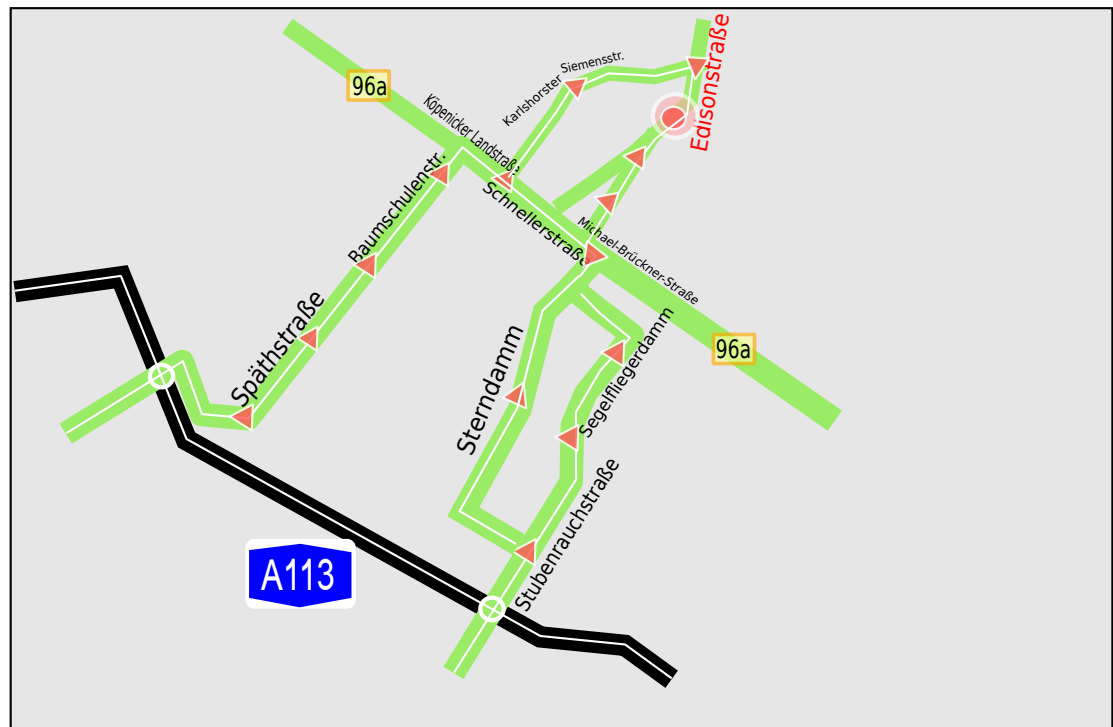

PENSION EDISON 13

Der schnellste Weg zu uns!

A113 Ausfahrt Späthstraße
immer geradeaus bis die Baum-
schulenstr
-Köpenicker Landstraße Rechts
abbiegen
-Schnellerstraße
-Karlshorsterstraße
-Siemensstraße
-Edisonstraße

A113 Ausfahrt Stubenrauchstraße
-Segelfliegerdamm
-Michael-Brückner-Straße
-Spreestraße
-Edisonstraße

Pension Edison 13
Edisonstraße 13, 12459 Berlin
(0049) 30 53602839