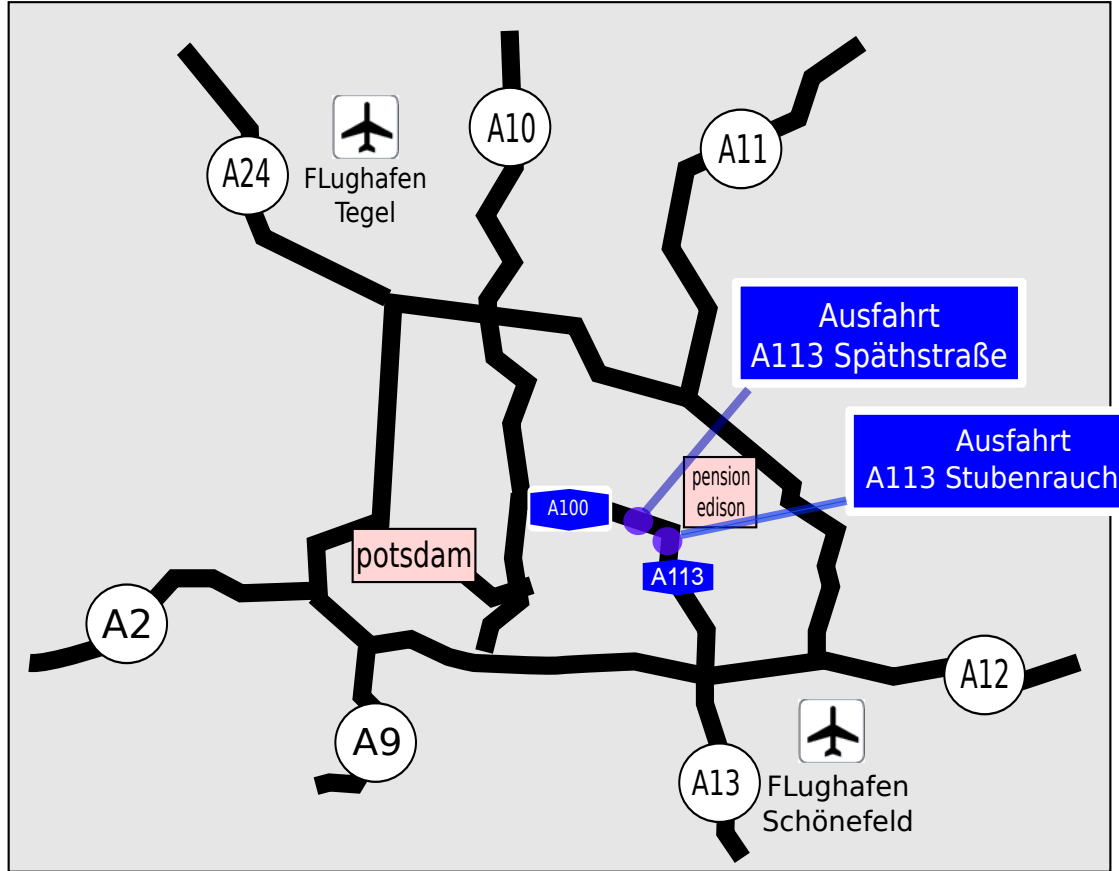

PENSION EDISON 13

Der schnellste Weg zu uns!

A113 Ausfahrt Späthstraße
immer geradeaus bis die Baum-
schulenstr
-Köpenicker Landstraße Rechts
abbiegen
-Schnellerstraße
-Karlshorsterstraße
-Siemensstraße
-Edisonstraße

A113 Ausfahrt Stubenrauchstraße
-Segelfliegerdamm
-Michael-Brückner-Straße
-Spreestraße
-Edisonstraße

Pension Edison 13
Edisonstraße 13, 12459 Berlin
(0049) 30 53602839